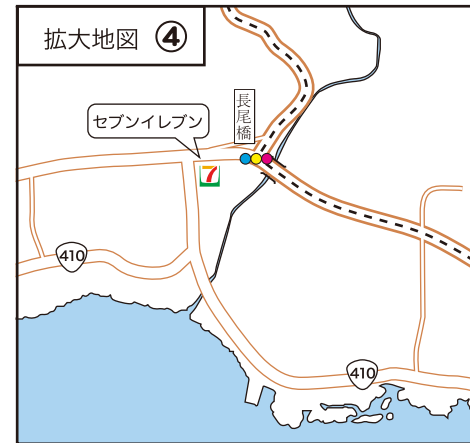

東京方面より富浦ICまでの高速道路簡易図

【しぶごえ千倉】

カーナビ登録住所 〒295-0026 (新住所) 千葉県南房総市千倉町大川1211 (旧住所) 千葉県安房郡千倉町大川1211

【しぶごえグループ総合案内センター】

お電話：03-6453-7181

※上記電話番号は宿泊施設の連絡先ではありません。カーナビ設定の際は宿泊施設の住所にて登録して下さい。